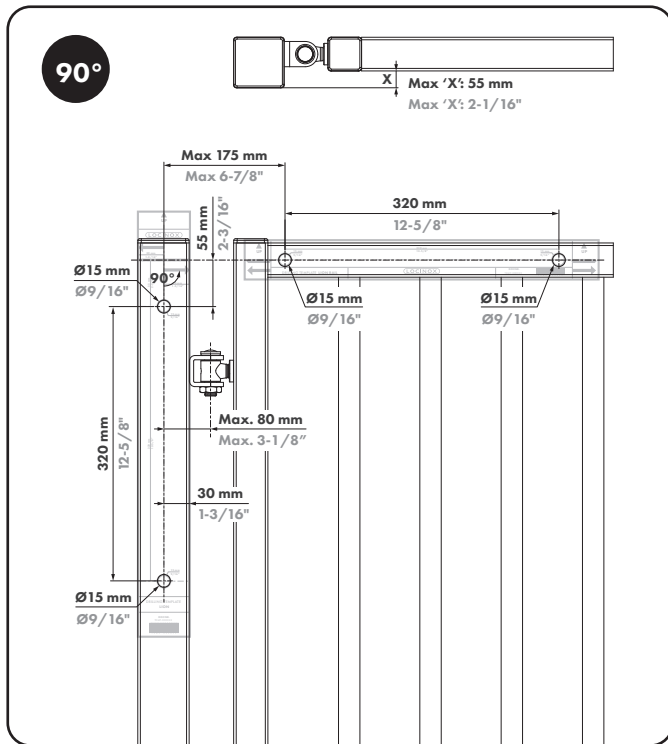

LOCINOX[®]

Let's make it better together

LE COMPACT **LION**

FERME-PORTAIL HYDRAULIQUE RÉGLABLE
POUR TOUT TYPE DE PORTAIL

INSTALLATION SIMPLE ET RAPIDE

INSTALLATION POSSIBLE POUR 90° OU 180°

SPÉCIFICATIONS

- ✓ Rappel de fermeture avec vitesse de fermeture réglable
- ✓ Railset inclus pour situations 90° et 180°
- ✓ Capot d'habillage en aluminium anodisé résistant aux rayures et à la corrosion
- ✓ Design compact & esthétique
- ✓ Vitesse de fermeture insensible à l'humidité et aux variations de températures
- ✓ Réversible pour portes gauches et droites
- ✓ Pré-tension intégrée pour une installation simple et rapide
- ✓ Installation facile et rapide avec le système Quick-Fix
- ✓ Souplesse d'ouverture: Maximum 16 Nm