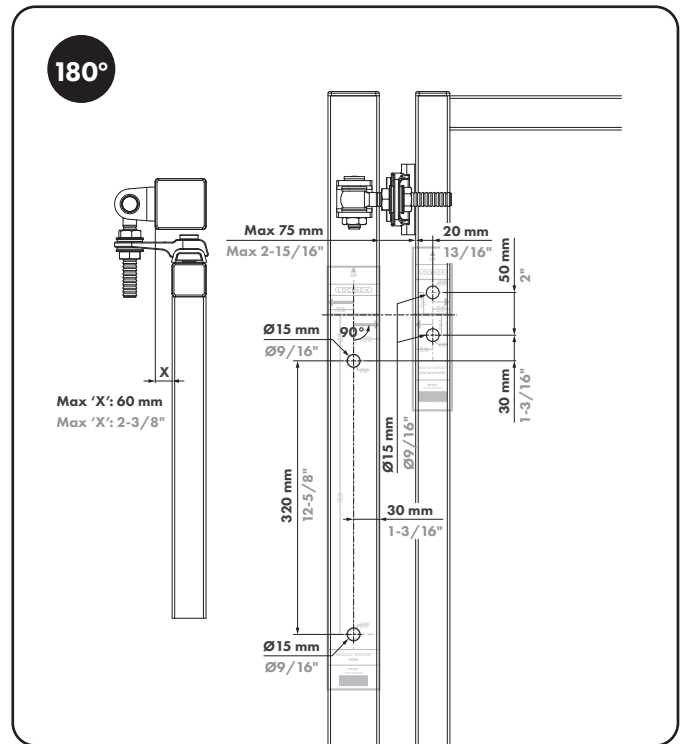

LOCINOX[®]

Let's make it better together

LE COMPACT **LION**

FERME-PORTAIL HYDRAULIQUE RÉGLABLE
POUR TOUT TYPE DE PORTAIL

INSTALLATION SIMPLE ET RAPIDE

INSTALLATION POSSIBLE POUR 90° OU 180°

SPÉCIFICATIONS

- ✓ Rappel de fermeture avec vitesse de fermeture réglable
- ✓ Railset inclus pour situations 90° et 180°
- ✓ Capot d'habillage en aluminium anodisé résistant aux rayures et à la corrosion
- ✓ Design compact & esthétique
- ✓ Vitesse de fermeture insensible à l'humidité et aux variations de températures
- ✓ Réversible pour portes gauches et droites
- ✓ Pré-tension intégrée pour une installation simple et rapide
- ✓ Installation facile et rapide avec le système Quick-Fix
- ✓ Souplesse d'ouverture: Maximum 16 Nm